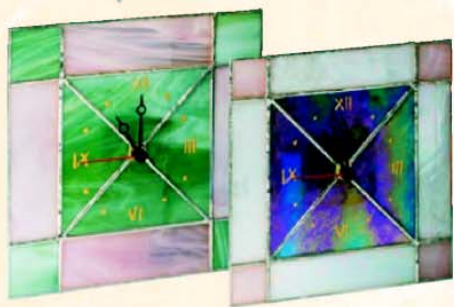

OROLOGI
IN VETRO TIFFANY E DECORATI

PORTAFOTO
REALIZZATI CON VETRI OPALESCENTI

"DOLCEZZA" PANNELLO DECORATO

DECORAZIONI SU SUGHERO

LA ROSA BLU
DI REBUCCI MARZIA
VIA 1° MAGGIO, 1786/A
41038 S. BIAGIO DI S. FELICE S/P (MO)
TEL.: 0535 82595 - FAX: 0535 82595
www.larosabluvetrare.com
e-mail: r.m@larosabluvetrare.com

PAIO SERVICE GROUP - TEL. 0535-87008

La ROSA BLU
di
Rebucci Marzia

VETRATE
E
DECORI

LAMPADE
CLASSICHE E MODERNE
REALIZZATE CON
VETRI SOFFIATI

VETRATE
REALIZZATE IN
TECNICA TIFFANY

"IO SONO"
LAMPADA TIFFANY
REALIZZATA
CON OLTRE 500
TASSELLI DI VETRO

PANNELLO
DECORATO CON COLORI
ACRILICI

LAMPADA PER CROMOTERAPIA